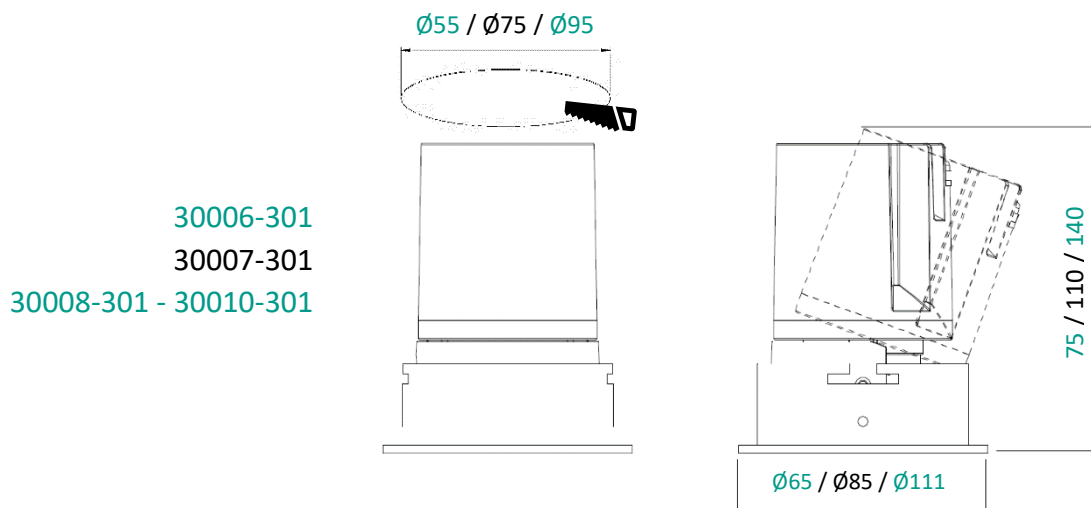

30006-301
30007-301
30008-301 - 30010-301