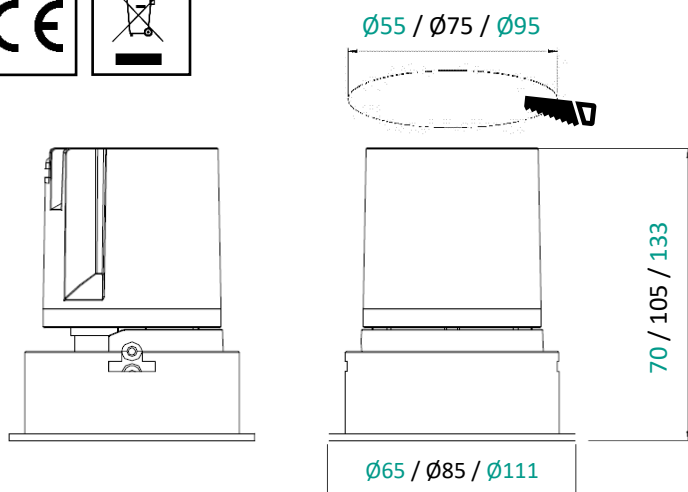

30001-301
30002-301
30003-301 - 30005-301