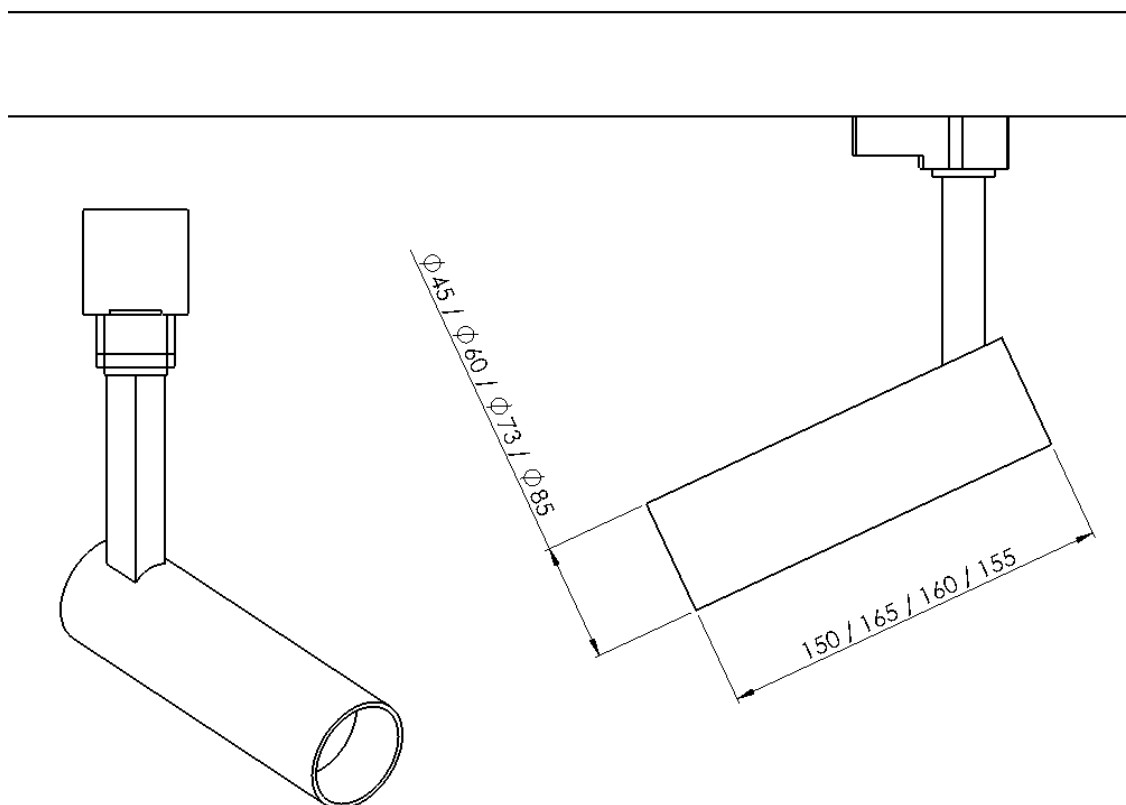

Konfigurationer

Artikelnummer	Beskrivning	Mått [mm]	Färg	Effekt [W]	Ljusflöde [lm]	CCT [K]	CRI [Ra]	Ljusspridning[°]	IP
30021-301	Sirius Tracklight 6W	ø45x150	Vit	6W	450	3000	90	24	20
30022-301	Sirius Tracklight 12W	ø60x165	Vit	12W	800	3000	90	24	20
30023-301	Sirius Tracklight 20W	ø73x160	Vit	20W	1400	3000	90	24	20
30024-301	Sirius Tracklight 25W	ø73x160	Vit	25W	1600	3000	90	24	20
30025-301	Sirius Tracklight 35W	ø85x155	Vit	35W	3000	3000	90	24	20
30027-301	Sirius Tracklight 6W	ø45x150	Svart	6W	450	3000	90	24	20
30028-301	Sirius Tracklight 12W	ø60x165	Svart	12W	800	3000	90	24	20
30029-301	Sirius Tracklight 20W	ø73x160	Svart	20W	1400	3000	90	24	20
30030-301	Sirius Tracklight 25W	ø73x160	Svart	25W	1600	3000	90	24	20
30031-301	Sirius Tracklight 35W	ø85x155	Svart	35W	3000	3000	90	24	20