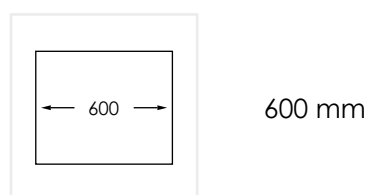

**PRODUKTBESKRIVNING:**

DIAMANT ND 601 är en diskbänk i rostfritt stål för inbyggnad 600 mm skåp. NDU 601 är vändbar.

Levereras med vattenlås, korgventil och bräddavloppsanslutning

SKÅPSTORLEK:**MÅTT:**

Yttermått:	980 x 500 mm
Innermått:	330 x 380 mm
	155 x 300 mm
Djup:	175/120 mm