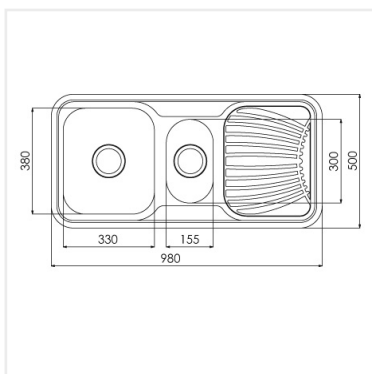

MÅTT:

Yttermått:	980 x 500 mm
Innermått:	330 x 380 mm
	155 x 300 mm
Djup:	175/120 mm

MONTERINGSSÄTT*:

Inbyggnad

Undermontering

Underlimning

*Produkten saknar clipshållare och behöver limmas