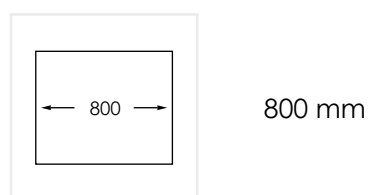

**PRODUKTBESKRIVNING:**

NDR 800 är en diskbänk med två 330 mm vaskar för 800 mm skåp. NDR 800 är vändbar.

Levereras med vattenlås, korgventil och bräddavloppsanslutning

**SKÅPSTORLEK:****MÅTT:**

Ytermått: 780 x 500 mm  
 Innermått: 330/330 x 380 mm  
 Djup: 175 mm