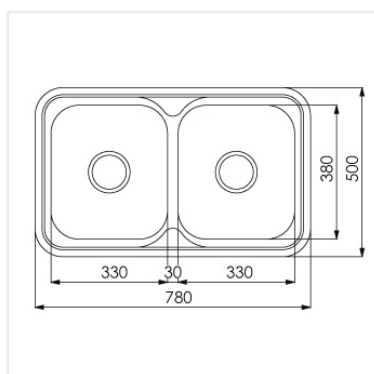

MÅTT:

Ytermått: 780 x 500 mm
Innermått: 330/330 x 380 mm
Djup: 175 mm

MONTERINGSSÄTT*:

- Inbyggnad
- Undermontering
- Underlimning

*Produkten saknar clipshållare och behöver limmas